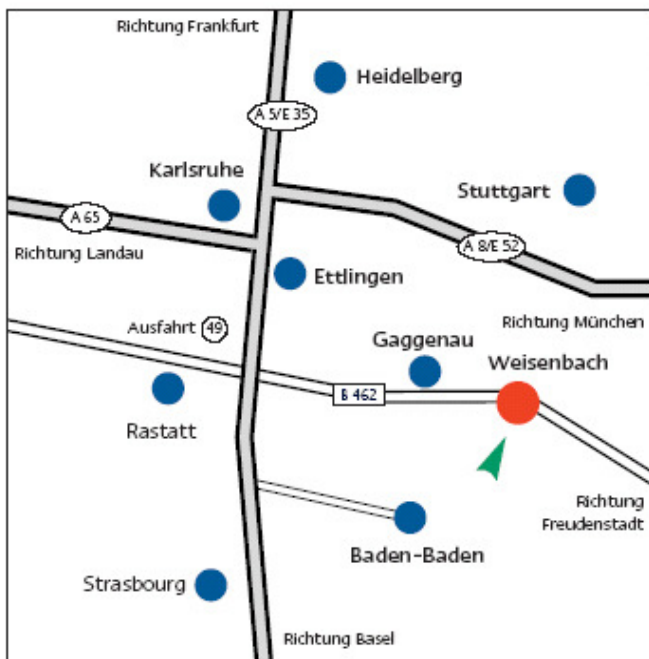

> Anfahrsbeschreibung Smurfit Kappa Baden Packaging

Smurfit Kappa Baden Packaging GmbH

An der Murg 1
76599 Weisenbach
DEUTSCHLAND

Tel: +49 (0) 7224 995 0
Fax: +49 (0) 7224 995 564
email: baden-packaging@smurfitkappa.de
Internet: www.smurfitkappa.de

Anfahrtsbeschreibung

- Anfahrt über A5, Karlsruhe-Basel
- Ausfahrt Rastatt (49)
- Links abbiegen auf die B 462 Richtung Freudenstadt
- Sie befahren die Schnellstrasse an Gaggenau vorbei bis nach Gernsbach
- Durch den Tunnel immer Richtung Freudenstadt orientieren
- Ca. 3,5 km nach Ende des Tunnels biegen Sie am Ortsende Hilpertsau rechts ab und befahren die Eisenbahnbrücke, die über die Murg führt
- Sie gelangen direkt auf das Betriebsgelände und folgen den Eisenbahnschienen solange bis Sie auf der rechten Seite den Haupteingang von Smurfit Kappa Baden Packaging erreicht haben

Wir wünschen Ihnen eine gute Anfahrt!

 **Smurfit Kappa**
Baden Packaging